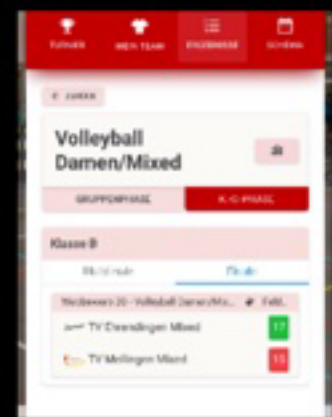

Aktive Polysportiv 2022

Kreisspielwoche Volleyball

Unihockey KTF

Wanderweekend

KTF Wettingen

Umfahrungsfest

Maibummel

GV